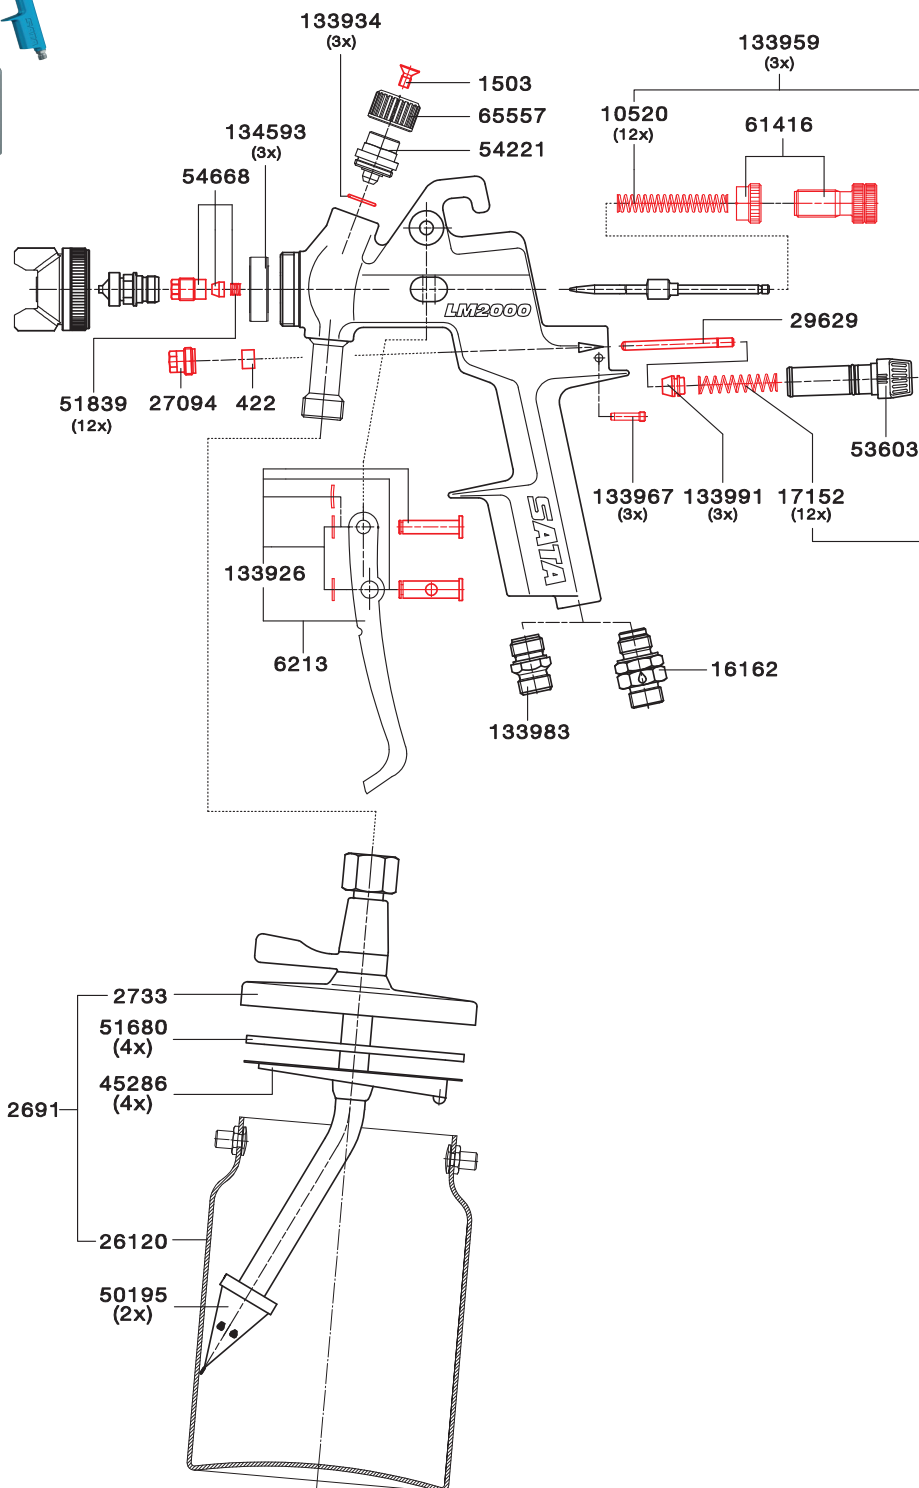

SATA LM 2000 H RP

Art. Nr./Bez.

422
Dichtung für Farbnadel LM und Luftkolben1503
Senkschraube M4 x 8 DIN 965, Edelstahl2733
Deckelarmatur für 1 l Hängebecher (Alu)6213
Abzugsbügelset10520
Packung mit 12 Federn für Farbnadel16162
Drehgelenk17152
Packung mit 12 Federn für Luftkolben26120
1 l Hängebecher (Alu) ohne Deckel27094
Stopfbuchse29629
Luftkolbenstange49395
Schraubendeckel für 0,6 l Kunststoffbecher mit
Tropfenfangring und Tropfsperre51839
Packung mit 12 Federn53603
Luftmikrometer kpl.**54080**
Dichtungs-Set SATA LM 200054221
Spindel54668
Farbnadelpackung LM 200061416
Farbmengenregulierschraube, mit Gegenmutter65557
Rändelknopf und Regulierventil133926
Bügelrollenset133934
Packung mit 3 Dichtungen für Spindel133959
Federset je 3 Stück Farbnadeln/Luftkolbenfedern133967
Packung mit 3 Arretierschrauben für SATA Luftmikrometer133983
Luftanschlusstück G1/4a für SATA Lackierpistolen133991
Packung mit 3 Luftkolbenköpfen134593
Packung mit 3 Stück Luftverteillerringen

24000

Werkzeugsatz

- Ausziehwerkzeug
- Lacksieb
- Steckschlüssel SW 7
- Reinigungsbürste
- Innensechskantschlüssel SW 2/4
- Universalschlüssel

Art. Nr./Bez.

54957
Reparatur-Set SATA LM 2000